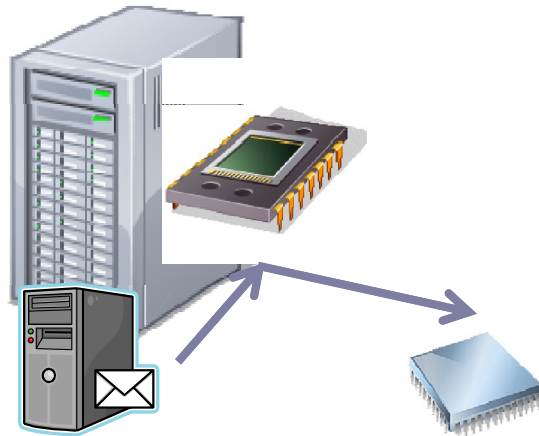

Enhanced processor support

- Support voor Second-Level Address Translation (SLAT)
  - AMD → Rapid Virtualization Indexing
  - Intel → Extended Page Tables